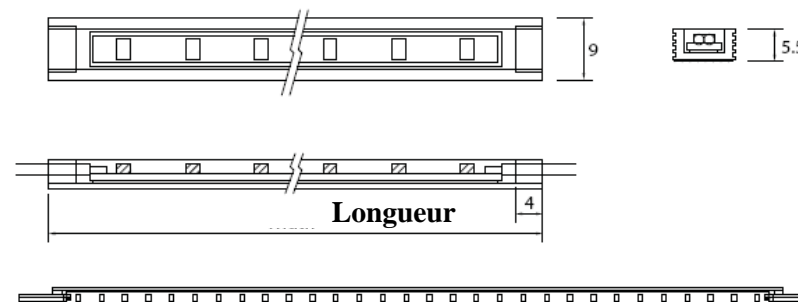

Star mini rigide

- Angle 120°
- Fonctionne en 24V DC
- ETANCHE
- 70 % du flux à 40 000 heures

Code	Modèle	Puissance Conso	Dimensions des modules			Lampe PITCH	lumens	Longueur d'Onde dominantes & température couleur			Nombres de réglettes Maximum
			Longueur	largeur	épaisseur			Min	Typique	Max	
DH10001	Mini réglette étanche 300	2.7 W	310	9	5.5	10mm (30 LED)	226 lm	--	6.500k	6.800k	10
DH10005	Mini réglette étanche 300	2.7 W	310	9	5.5	10mm (30 LED)	207 lm	--	3.050k	3.250k	10
DH10011	Mini réglette étanche 600	5.7W	610	9	5.5	10mm (60 LED)	452 lm	--	6.500k	6.800k	5
DH10015	Mini réglette étanche 600	5.7W	610	9	5.5	10mm (60 LED)	414 lm	--	3.050k	3.250k	5
DH10021	Mini réglette étanche 900	8.9 w	910	9	5.5	10mm (90 LED)	672 lm	--	6.500k	6.800k	3
DH10025	Mini réglette étanche 900	8.9 w	910	9	5.5	10mm (90 LED)	621 lm	--	3.050k	3.250k	3
DH10031	Mini réglette étanche 1200	11.5W	1210	9	5.5	10mm (120 LED)	904 lm	--	6.500k	6.800k	2
DH10035	Mini réglette étanche 1200	11.5W	1210	9	5.5	10mm (120 LED)	828 lm	--	3.050k	3.250k	2